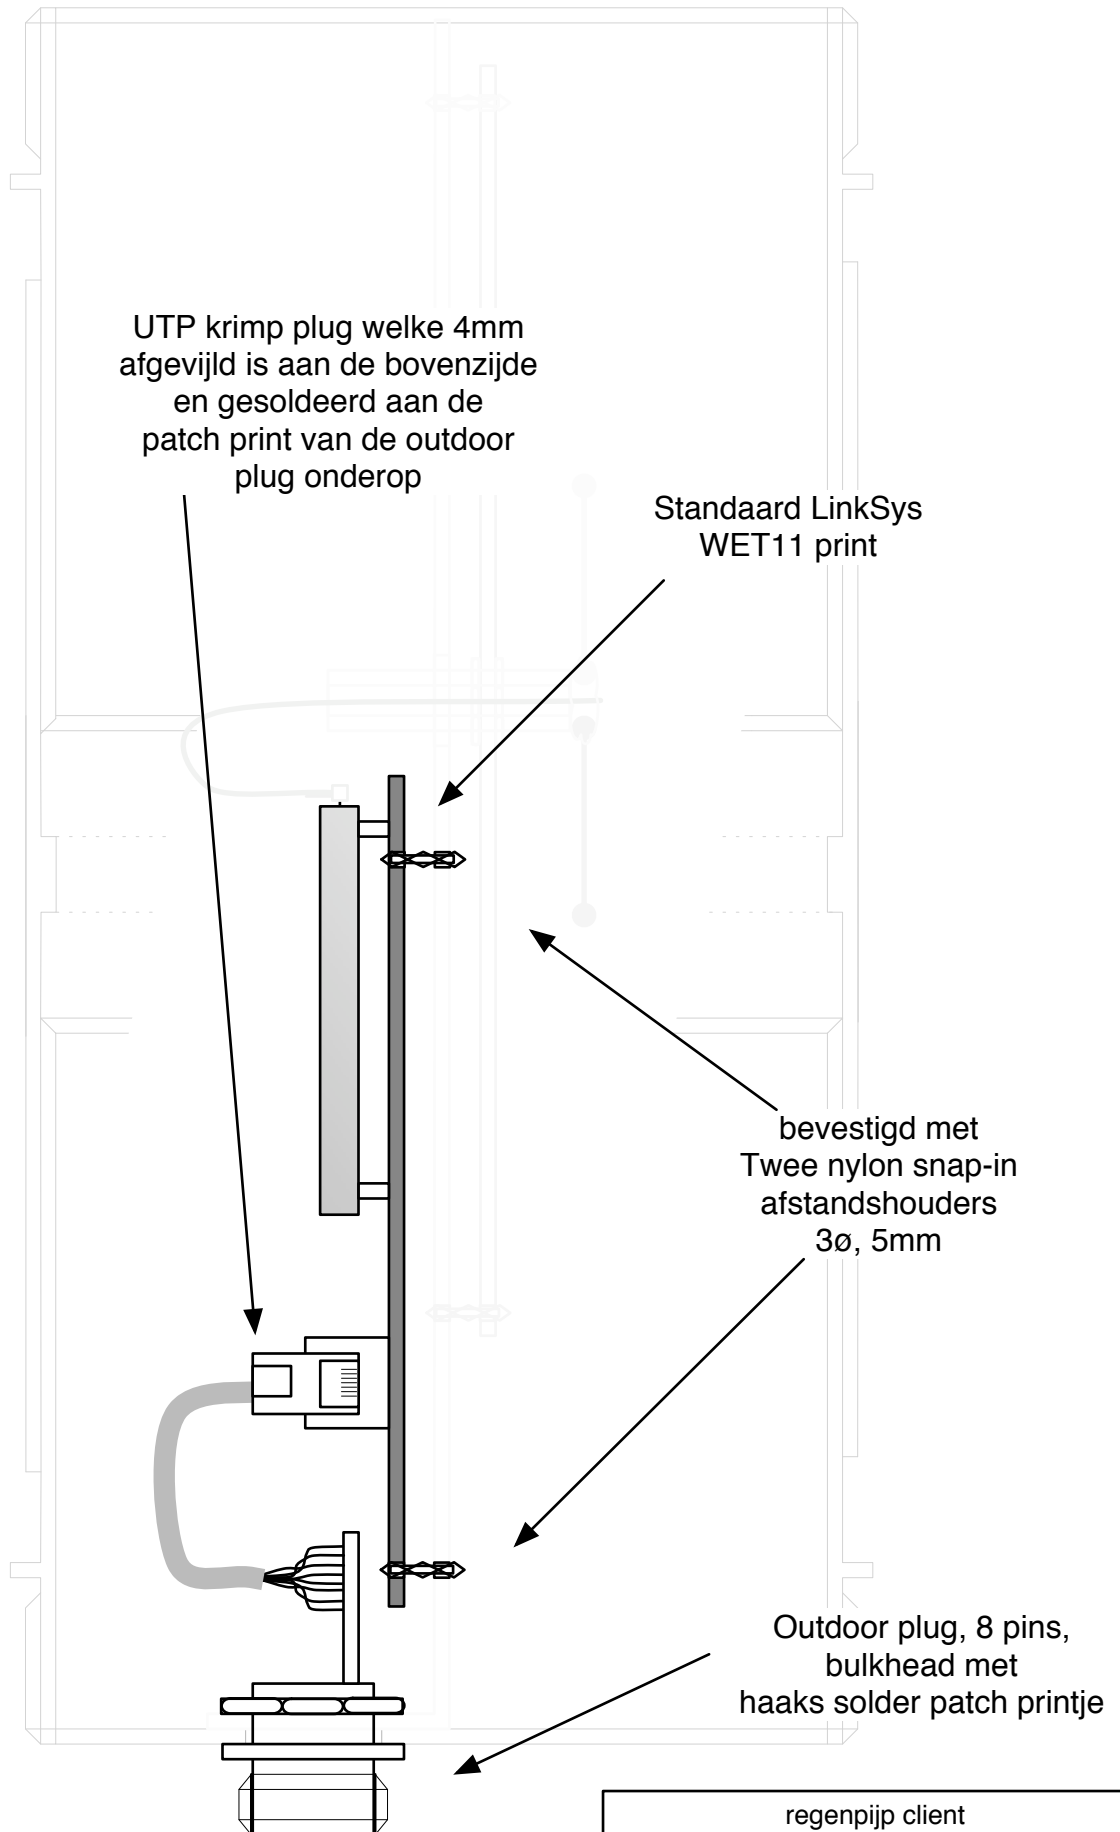

Bi Quad antenne

bevestigd met
Twee nylon snap-in
afstandhouders
3∅, 5mm

| | | |
|----------------------------------|-----|-------|
| regenpijp client | | |
| dirkx@wirelessleiden.nl | 1:2 | v 0.1 |
| © 2003 Stichting Wireless Leiden | | |