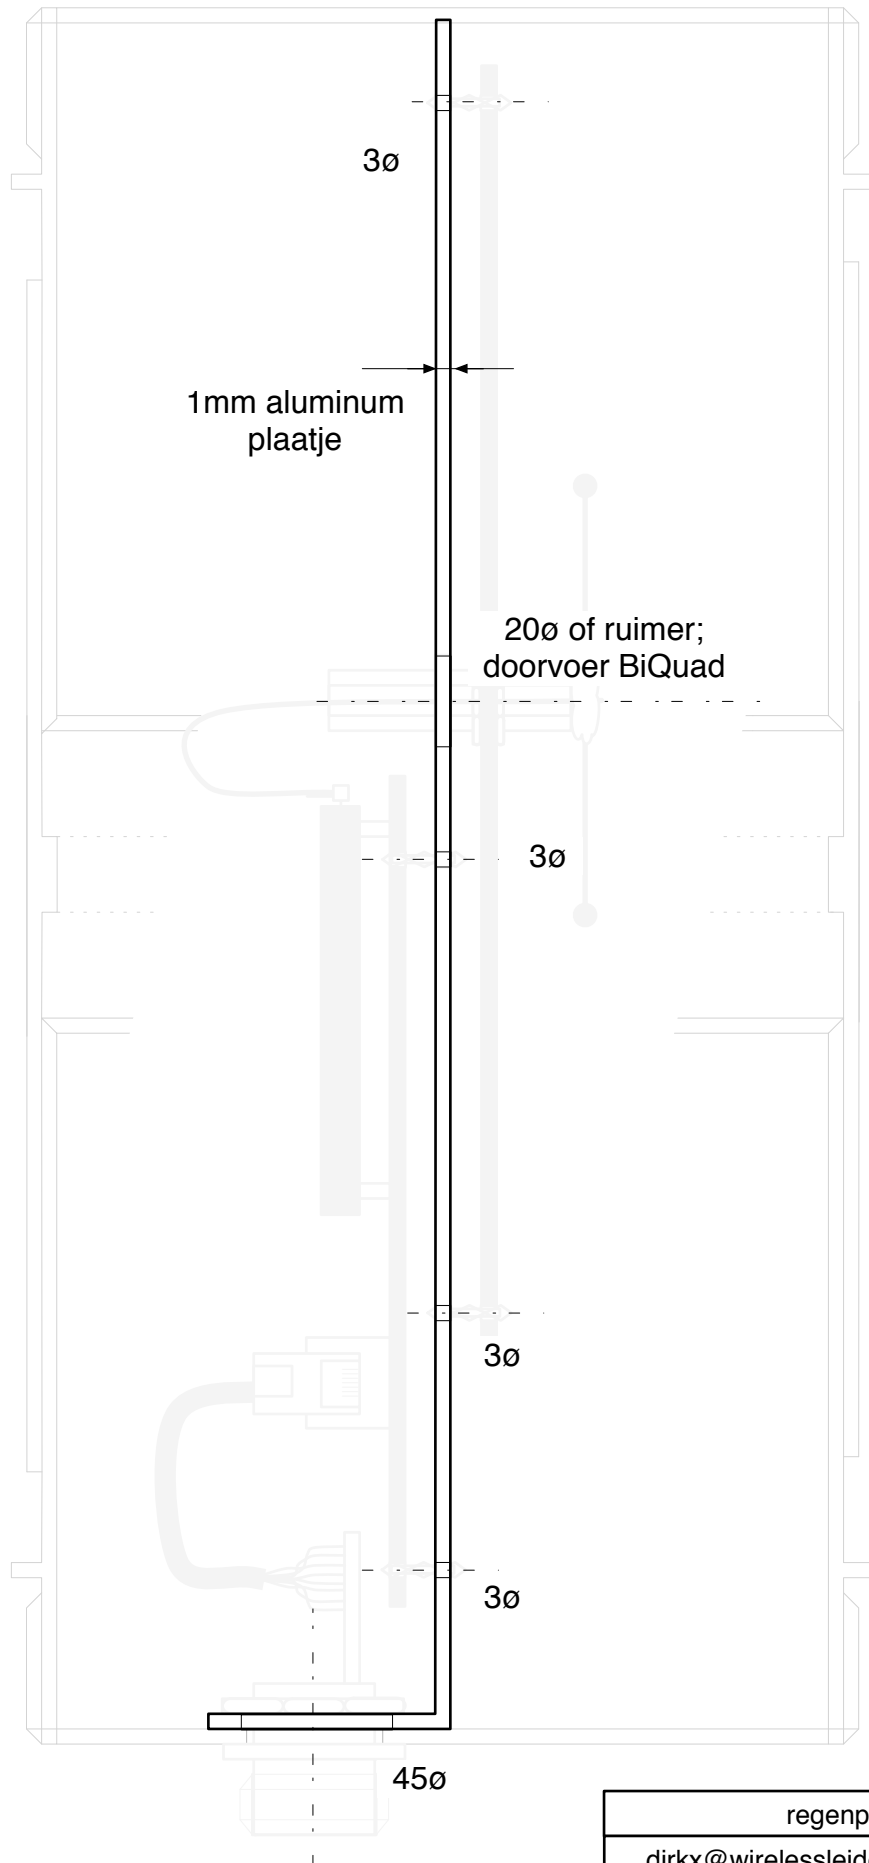

Montage plaat

regenpijp client		
dirkx@wirelessleiden.nl	1:2	v 0.1
© 2003 Stichting Wireless Leiden