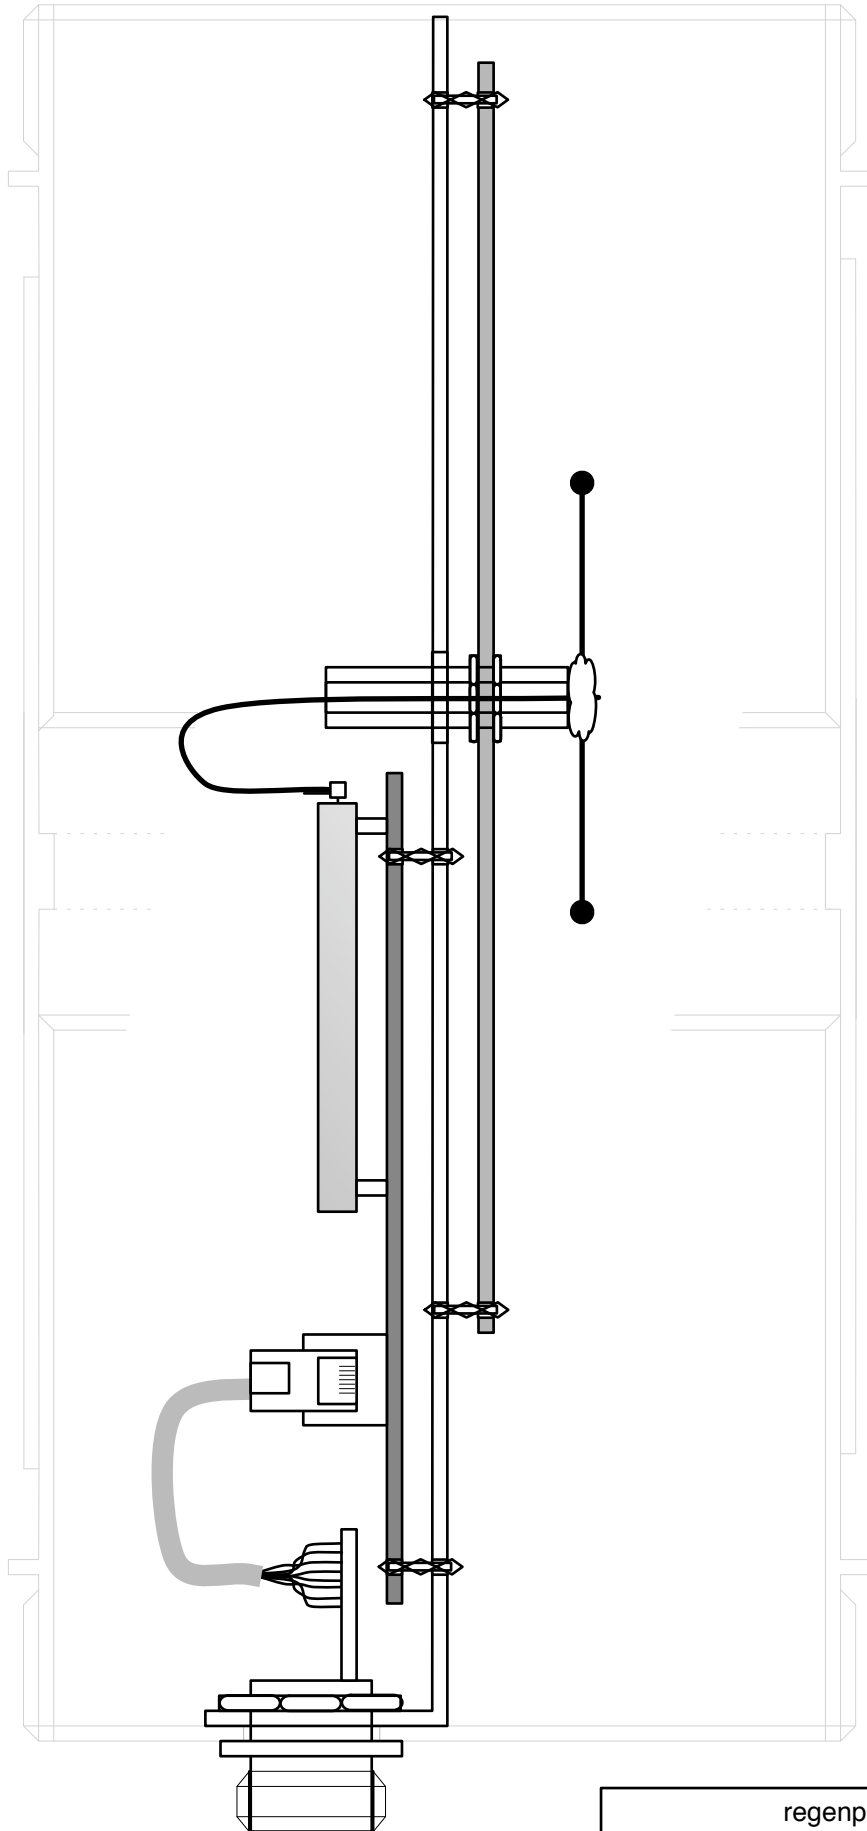

Overzicht

regenpijp client		
dirkx@wirelessleiden.nl	1:2	v 0.1
© 2003 Stichting Wireless Leiden