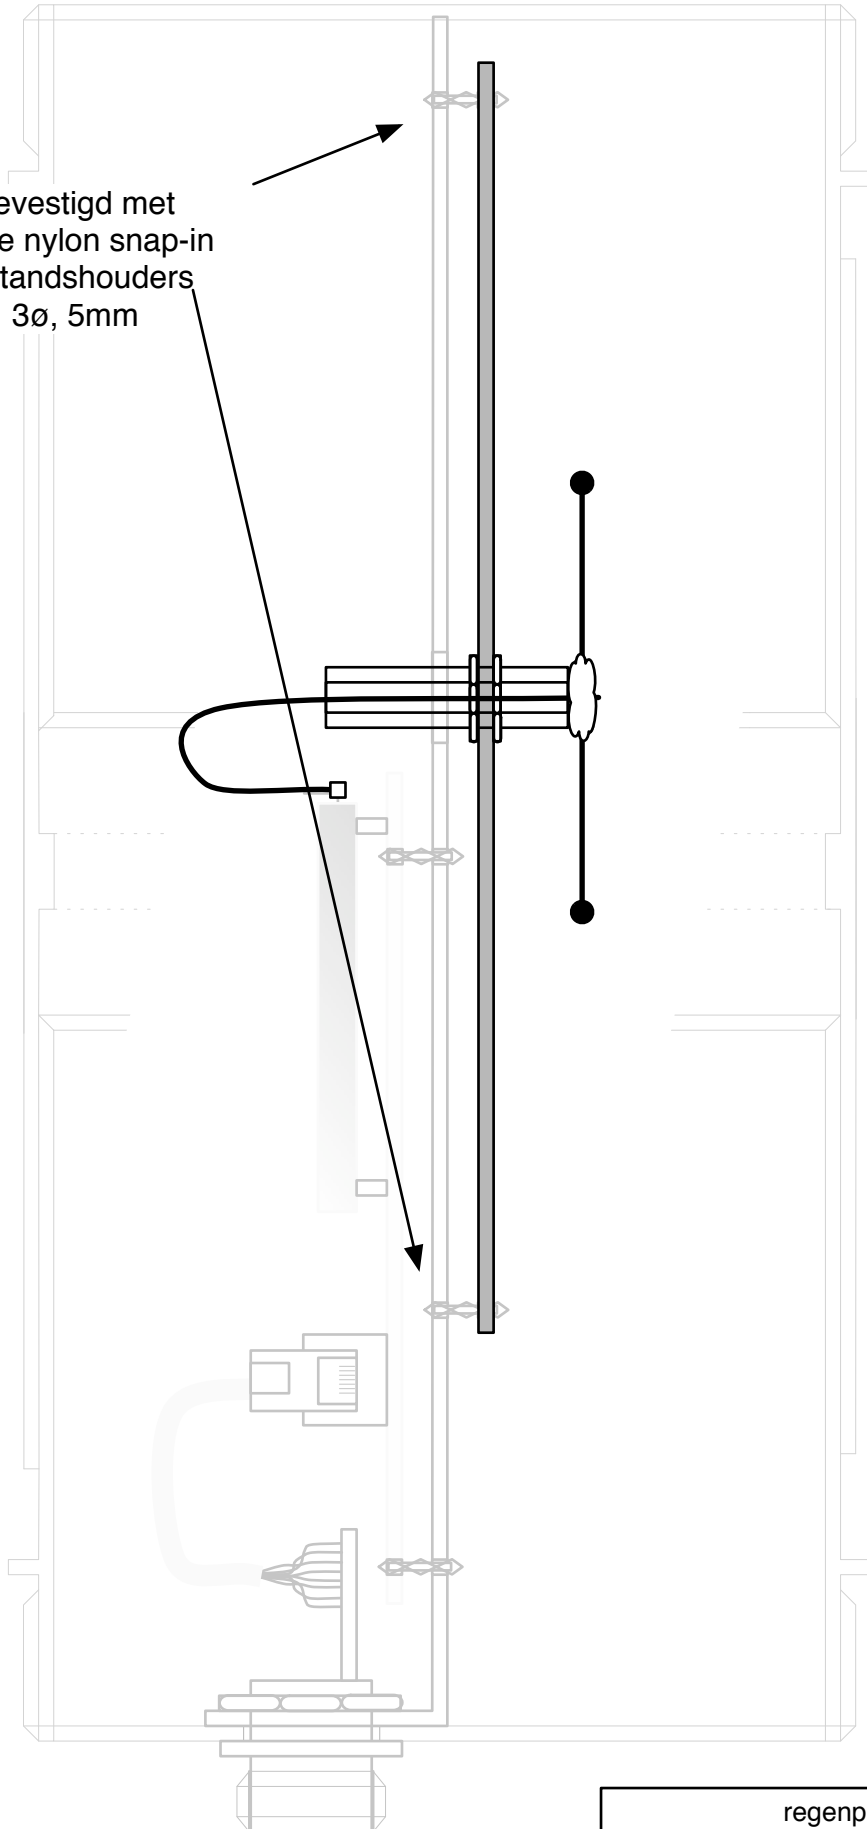

Bi Quad antenne

bevestigd met
Twee nylon snap-in
afstandhouders
3∅, 5mm

| | | |
|----------------------------------|-----|-------|
| regenpijp client | | |
| dirkx@wirelessleiden.nl | 1:2 | v 0.1 |
| © 2003 Stichting Wireless Leiden | | |