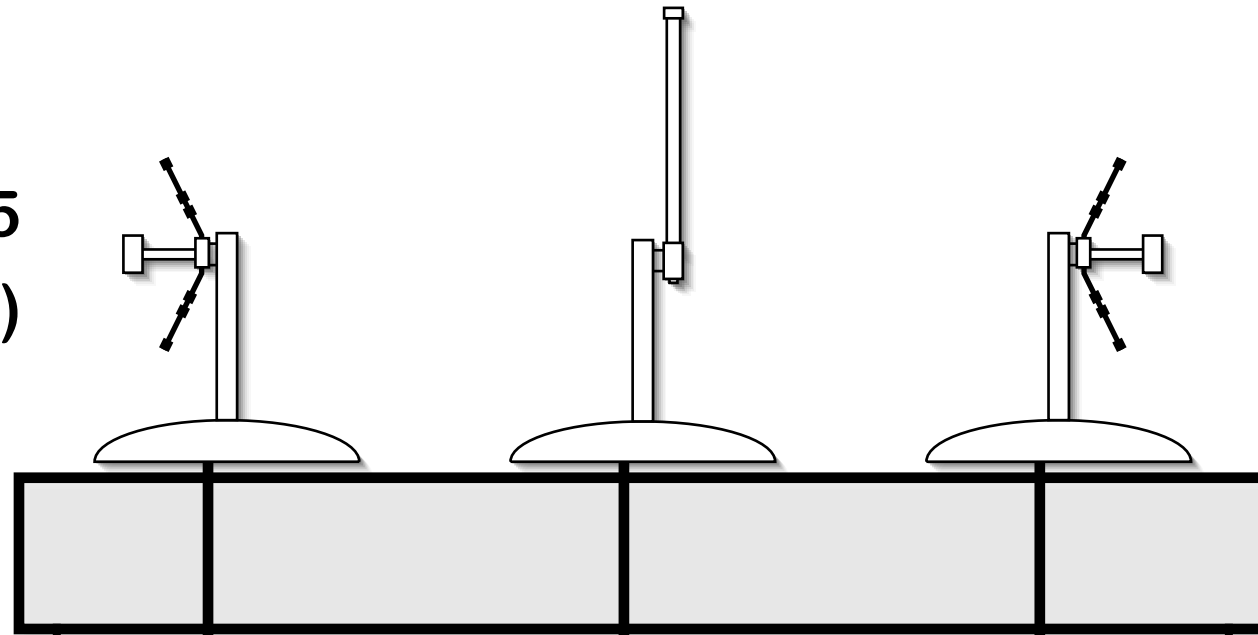

Omni Antenne

SD15
(richtantenne)

SD15
(richtantenne)

220v

PC
(node)

lifhuisje

Node IMI

op het dak van het Gemeente Archief Leiden